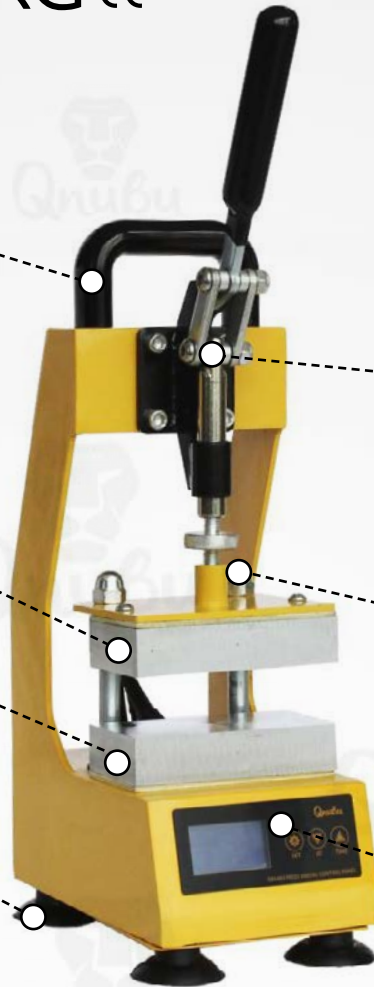

Placa de
Calor superior

Top Heat Plate

Placa de
Calor Inferior

Heat Plate

Ventosas de
sujeción

Foot Sucker

Manivela de presión

Press Handle

Tuerca para
ajuste de presión

Adjusting
Pressure Screw

Controlador digital

Digital controller

AJUSTE DE LA PRESIÓN/ PRESSURE ADJUSTMENT:

Agujas del reloj: En sentido de las agujas del reloj: aumentar la presión
A la izquierda: reducir la presión.

Clockwise: Increase pressure Counterclockwise: On the left: reduce pressure.

CONSEJO

Configure bien la temperatura y el tiempo antes de cada prensado y la presión antes de activar el temporizador.

TIP

Every press Pressure is set well. If you still need to increase or decrease pressure, please adjust by the screw before setting a temperature.